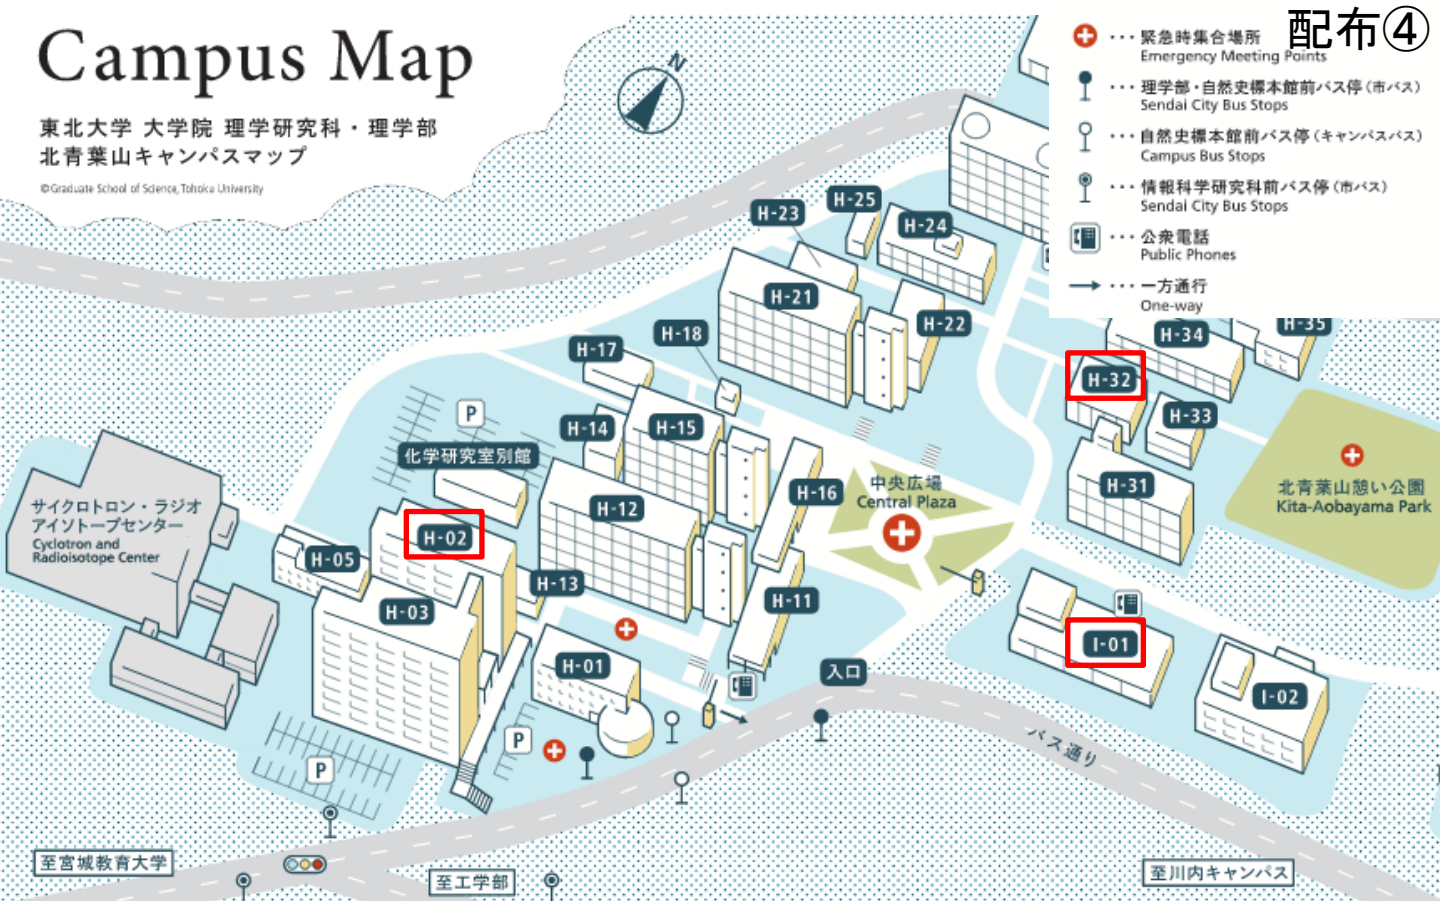

Campus Map

東北大学 大学院 理学研究科・理学部
北青葉山キャンパスマップ

配布④